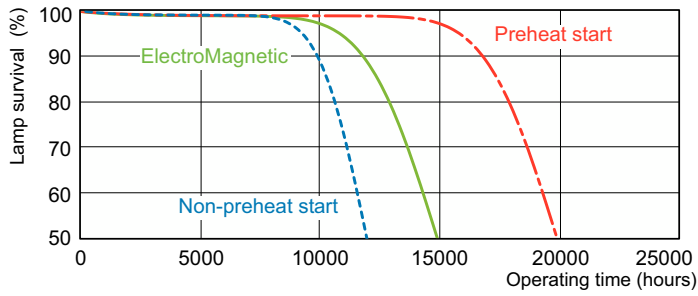

MASTER TL-D Secura

Levetid