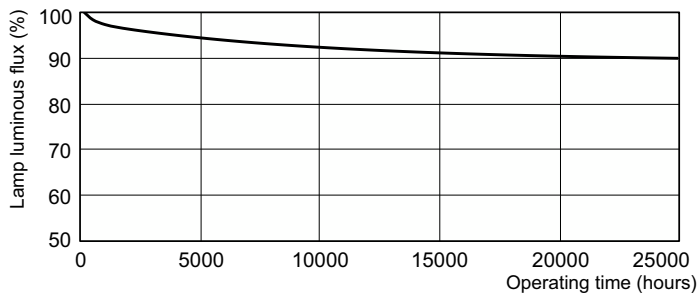

Målskitse

Product	D (max)	A (max)	B (max)	B (min)	C (max)
MASTER TL-D Secura 58W/840 SLV/25	28 mm	1.500,0 mm	1.507,1 mm	1.504,7 mm	1.514,2 mm

Fotometriske data

Spectral Power Distribution Colour – MASTER TL-D Secura 58W/840 SLV/25

MASTER TL-D Secura

Levetid

Life Expectancy Diagram - MASTER TL-D Secura 58W/840 SLV/25

Life Expectancy Diagram - MASTER TL-D Secura 58W/840 SLV/25

Lumen Maintenance Diagram - MASTER TL-D Secura 58W/840 SLV/25