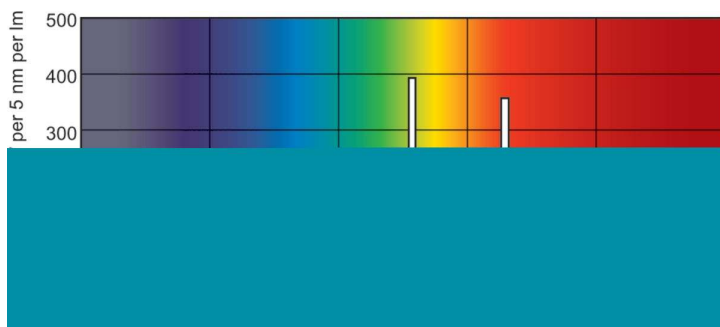

MASTER TL-D Secura

Indhold af kviksølv (Hg) (nom.)	1,7 mg
Energiforbrug kWh/1000 t.	60 kWh
EPREL-registreringsnummer	423411
Produktdata	
Ordreproduktnavn	MASTER TL-D Secura 58W/840 SLV/25
Det fulde produktnavn	MASTER TL-D Secura 58W/840 1SL/25
Full EOC	871150064018540
Beskrivelse af lokal kode	2051121567

Målskitse

Product	D (max)	A (max)	B (max)	B (min)	C (max)
MASTER TL-D Secura 58W/840 SLV/25	28 mm	1.500,0 mm	1.507,1 mm	1.504,7 mm	1.514,2 mm

Fotometriske data

Spectral Power Distribution Colour – MASTER TL-D Secura 58W/840 SLV/25