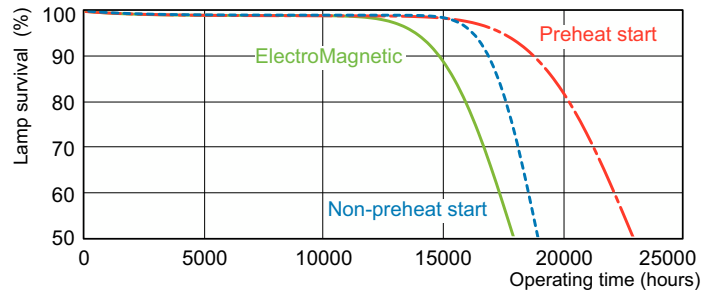

Målskitse

Product	D (max)	A (max)	B (max)	B (min)	C (max)
MASTER TL-D Secura 58W/840 SLV/25	28 mm	1.500,0 mm	1.507,1 mm	1.504,7 mm	1.514,2 mm

Fotometriske data

Spectral Power Distribution Colour – MASTER TL-D Secura 58W/840 SLV/25

MASTER TL-D Secura

Levetid

Life Expectancy Diagram - MASTER TL-D Secura 58W/840 SLV/25

Life Expectancy Diagram - MASTER TL-D Secura 58W/840 SLV/25

Lumen Maintenance Diagram - MASTER TL-D Secura 58W/840 SLV/25