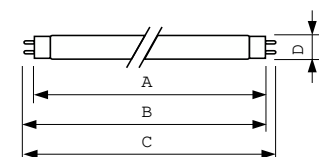

Produkt data

Generelle oplysninger	
Fod	G13 [Medium Bi-Pin Fluorescent]
Lysstrømsmålingsreference	Sphere
Levetid til 50 % fejl (nom.)	15.000 t
Lysteknisk	
Farvekode	840 [CCT of 4000K]
Lysstrøm	5.100 lm
Farvetegnelse	Kold hvid (CW)
Kromaticitetskoordinat X (nom.)	0,38
Kromaticitetskoordinat Y (nom.)	0,38
Korreleret farvetemperatur (nom.)	4000 K
Lyseffekt (nominel) (nom.)	85,5 lm/W

Målskitse

Product	D (max)	A (max)	B (max)	B (min)	C (max)
MASTER TL-D Secura 58W/840 SLV/25	28 mm	1.500,0 mm	1.507,1 mm	1.504,7 mm	1.514,2 mm

Fotometriske data

Spectral Power Distribution Colour – MASTER TL-D Secura 58W/840 SLV/25